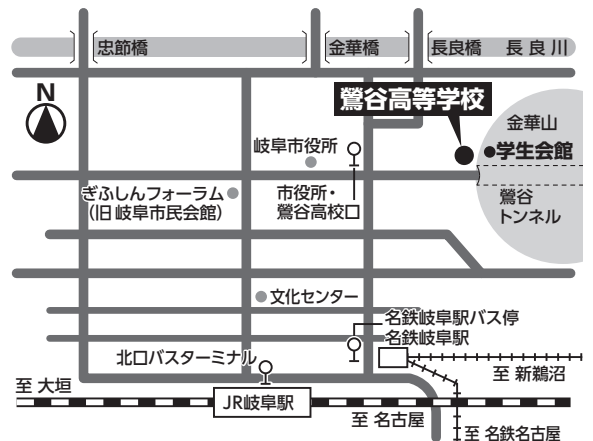

総計2758名

<医学部・医学科>

名古屋大学1名、
岐阜大学9名、
三重大学1名、
富山大学1名、
信州大学1名、
秋田大学2名、
自治医科大学1名、
東京女子医科大学2名、
愛知医科大学5名
他

総計57名

鶯谷高校ホームページへアクセス

- ・ホームページにある「鶯谷高等学校学校見学会」ボタンをクリック
- ・「鶯谷高等学校」をクリック

見学希望日を申し込む

- ・見学希望日をクリックしユーザー登録し個人IDとパスワードを取得
※取得したIDとパスワードは忘れないようご注意ください。
- ・フォーマットに沿って必要事項を入力

申し込み完了

- ・登録したメールアドレスに申し込み完了メールが届きます。
- ・見学会前日にリマインドメールが届きます。

当日参加

※見学会申し込み時のIDがそのまま高校受験出願時に使用できます。
(出願時に再度登録の必要なし)

見
学
会
申
し
込
み
の
流
れ

名古屋駅から約35分(電車+バス+徒歩)

岐阜駅から 15分(バス+徒歩)

●JR岐阜駅北口バスターミナルから