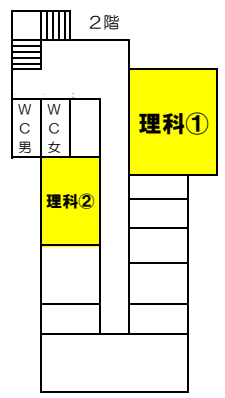

第1回 鷺谷中学校 学校見学会 施設見学会案内図（見学時間12:55）まで

↑ 体験授業の会場

↑ アトラクション・施設見学ができる場所です

グラウンドで  
男子ソフトテニス  
駐輪場で  
陸上部  
活動中!

増設校舎①

体育館・本和館 など

西タワー校舎

中央校舎

増設校舎②

中学生の先輩がどんなことにも答えてくれます。みんな笑顔で待っています!

東タワー校舎

展望抜群です。伊吹山も見えるかも?素晴らしい景色で、気持ちよく学習しています。