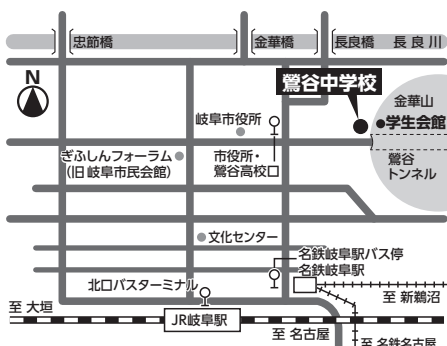

### <私立大学>

早稲田大学18名、慶應義塾大学9名、  
上智大学2名、東京理科大学(薬他)33名、  
同志社大学90名、  
立命館大学(薬他)150名、  
関西学院大学41名、関西大学30名、  
南山大学189名 他

総計2758名

### <医学部・医学科>

名古屋大学1名、岐阜大学9名、  
三重大学1名、富山大学1名、  
信州大学1名、秋田大学2名、  
自治医科大学1名、  
東京女子医科大学2名、  
愛知医科大学5名 他

総計57名

JR名古屋駅から約35分

(電車+バス+徒歩)

JR岐阜駅から15分

(バス+徒歩)

●JR岐阜駅北口バスターミナルから  
<岐阜バス>