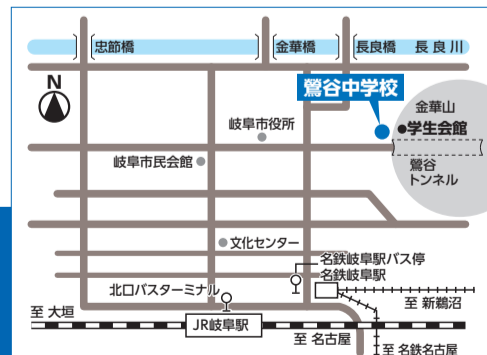

JR岐阜駅から(岐阜バス)

- 長良橋経由路線
12、13番乗り場(行き先に「N」がついている路線)
- 市内ループ線左回り
11番乗り場

いずれも「市役所・鶯谷高校口バス停」下車後、徒歩5分

名鉄岐阜駅から(岐阜バス)

- 岐阜公園・長良橋・三田洞・高富 方面行き
4番乗り場

「市役所・鶯谷高校口バス停」下車後、徒歩5分

創立
121年
これまでも
これからも
真心教育

鶯谷中学・高等学校

〒500-8053 岐阜県岐阜市鶯谷町7
TEL:058-265-7571(代)

名古屋から約35分

岐阜駅から15分の

通学圏内