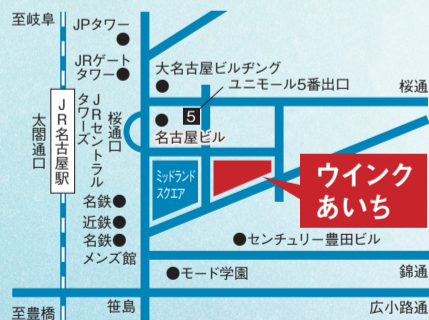

鶯谷中 学校 体験 入試

[令和6年]

9/1

[10:00~12:00]

対象 小学6年生

実施科目 国語・算数(各30分)

会場

愛知県産業労働センター ウインクあいち 12階

名古屋市中村区名駅4丁目4-38

かなえる力が育つ場所

申込締切日

8月23日(金)

申込締切後、
受験票を
郵送いたします。

- JR名古屋駅桜通口から
ミッドランドスクエア方面徒歩5分
- ユニモール地下街5番出口 徒歩2分

お申し込みは

当校HPより
お願いします!

JR岐阜駅から(岐阜バス)

- 長良橋経由路線
12、13番乗り場(行き先に「N」がついている路線)
- 市内ループ線左回り
11番乗り場

いずれも「市役所・鶯谷高校口バス停」下車後、徒歩5分

名鉄岐阜駅から(岐阜バス)

- 岐阜公園・長良橋・三田洞・高富 方面行き
4番乗り場

「市役所・鶯谷高校口バス停」下車後、徒歩5分

創立
121年
これまでも
これからも
真心教育

鶯谷中学・高等学校