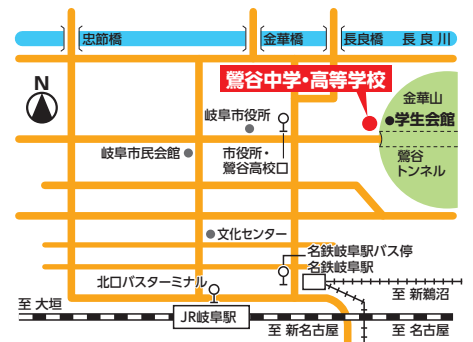

## 参加申込方法

ホームページにてお申込み下さい。

鶯谷中学・高等学校 検索

申込受付期間：2024.6/10(月)～7/13(土)

★1期募集：6月10日(月)～6月22日(土)

★2期募集：7月1日(月)～7月13日(土)

※1期募集後、最少催行人員に達しない場合のみ2期募集を実施。なお、受付期間中に定員をオーバーした場合には、抽選を行い、連絡します。

TEL：058-265-7571

岐阜駅から

<岐阜バス>

●長良橋経由線

..... ⑫⑬乗り場 (行き先番号に「N」がついている路線)

●市内ループ線左回り

..... ⑪乗り場 「市役所・鶯谷高校口バス停」下車

JR岐阜駅	..... 14分 .....	JR大垣駅
	..... 36分 .....	JR美濃太田駅
	..... 8分 .....	JR尾張一宮駅
	..... 15分 .....	JR稲沢駅
	..... 20分 .....	JR名古屋駅

名鉄岐阜駅	..... 22分 .....	名鉄新鵜沼駅
	..... 35分 .....	名鉄犬山駅
	..... 47分 .....	名鉄江南駅
	..... 50分 .....	名鉄西可児駅
	..... 32分 .....	名鉄名古屋駅